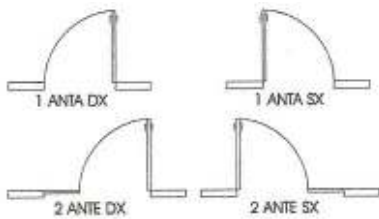

## COPRIFILI

Profilo A 60mm

Profilo B 70mm

Profilo C 70mm

Profilo D 90mm

Profilo E 95mm

## ALCUNE TIPOLOGIE DI VETRO

**SCHEMA TECNICA**

**SISTEMA DI APERTURA**

PORTA A BATTENTE

PORTA SCORREVOLE ESTERNO MURO

PORTA SCORREVOLE A SCOMPARSA

**RILIEVO MISURE**

PORTA A BATTENTE

## RILIEVO MISURE

PORTA SCORREVOLE A SCOMPARSA PER STRUTTURA METALLICA

PORTA SCORREVOLE ESTERNO MURO

Porta senza serratura a gancio

Porta con serratura a gancio

## PLANCIA DI MASSELLO M/F rovere o acero

larghezza : 70;100;120;140mm  
lunghezza: da 400 a 2000 mm  
spessore: 15mm

larghezza : 180;200mm  
lunghezza: da 600 a 2400 mm  
spessore: 20/22mm

con bisellatura