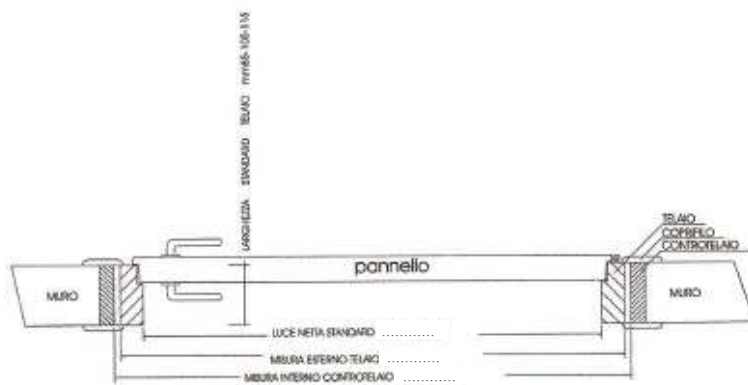

## COPRIFILI

Profilo A 60mm

Profilo B 70mm

Profilo C 70mm

Profilo D 90mm

Profilo E 95mm

## ALCUNE TIPOLOGIE DI VETRO

**SCHEMA TECNICA**

**SISTEMA DI APERTURA**

PORTA A BATTENTE

PORTA SCORREVOLE ESTERNO MURO

PORTA SCORREVOLE A SCOMPARSA

**RILIEVO MISURE**

PORTA A BATTENTE

## RILIEVO MISURE

PORTA SCORREVOLE A SCOMPARSA PER STRUTTURA METALLICA

PORTA SCORREVOLE ESTERNO MURO

Porta senza serratura a gancio

Porta con serratura a gancio

## PLANCIA DI MASSELLO M/F rovere o acero

larghezza : 70;100;120;140mm  
lunghezza: da 400 a 2000 mm  
spessore: 15mm

larghezza : 180;200mm  
lunghezza: da 600 a 2400 mm  
spessore: 20/22mm

con bisellatura