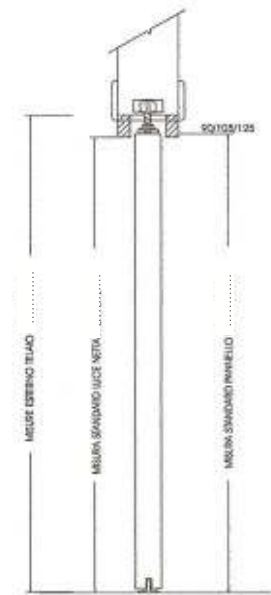

## COPRIFILI

Profilo A 60mm

Profilo B 70mm

Profilo C 70mm

Profilo D 90mm

Profilo E 95mm

## ALCUNE TIPOLOGIE DI VETRO

**SCHEMA TECNICA**

**SISTEMA DI APERTURA**

PORTA A BATTENTE

PORTA SCORREVOLE ESTERNO MURO

PORTA SCORREVOLE A SCOMPARSA

**RILIEVO MISURE**

PORTA A BATTENTE

## RILIEVO MISURE

PORTA SCORREVOLE A SCOMPARSA PER STRUTTURA METALLICA

PORTA SCORREVOLE ESTERNO MURO

Porta senza serratura a gancio

Porta con serratura a gancio

## PLANCIA DI MASSELLO M/F rovere o acero

larghezza : 70;100;120;140mm  
lunghezza: da 400 a 2000 mm  
spessore: 15mm

larghezza : 180;200mm  
lunghezza: da 600 a 2400 mm  
spessore: 20/22mm

con bisellatura