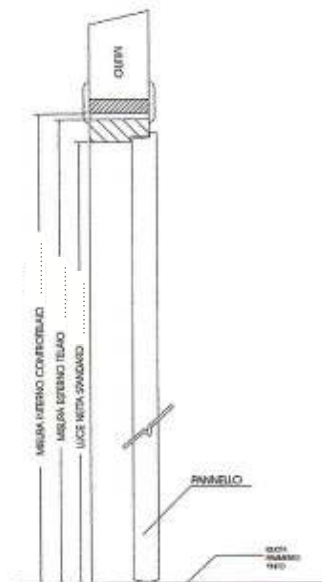

## COPRIFILI

Profilo A 60mm

Profilo B 70mm

Profilo C 70mm

Profilo D 90mm

Profilo E 95mm

## ALCUNE TIPOLOGIE DI VETRO

**SCHEMA TECNICA**

**SISTEMA DI APERTURA**

PORTA A BATTENTE

PORTA SCORREVOLE ESTERNO MURO

PORTA SCORREVOLE A SCOMPARSA

**RILIEVO MISURE**

PORTA A BATTENTE

## RILIEVO MISURE

PORTA SCORREVOLE A SCOMPARSA PER STRUTTURA METALLICA

PORTA SCORREVOLE ESTERNO MURO

Porta senza serratura a gancio

Porta con serratura a gancio

## PLANCIA DI MASSELLO M/F rovere o acero

larghezza : 70;100;120;140mm  
lunghezza: da 400 a 2000 mm  
spessore: 15mm

larghezza : 180;200mm  
lunghezza: da 600 a 2400 mm  
spessore: 20/22mm

con bisellatura