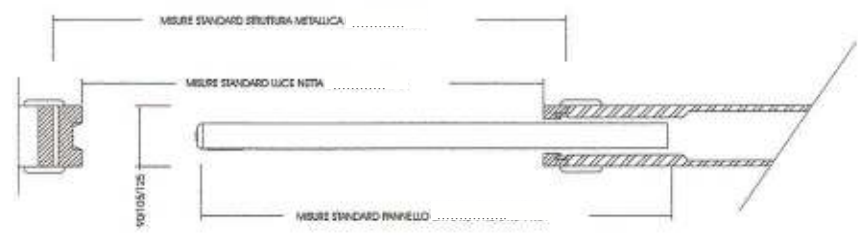

## COPRIFILI

Profilo A 60mm

Profilo B 70mm

Profilo C 70mm

Profilo D 90mm

Profilo E 95mm

## ALCUNE TIPOLOGIE DI VETRO

**SCHEMA TECNICA**

**SISTEMA DI APERTURA**

PORTA A BATTENTE

PORTA SCORREVOLE ESTERNO MURO

PORTA SCORREVOLE A SCOMPARSA

**RILIEVO MISURE**

PORTA A BATTENTE

## RILIEVO MISURE

PORTA SCORREVOLE A SCOMPARSA PER STRUTTURA METALLICA

PORTA SCORREVOLE ESTERNO MURO

Porta senza serratura a gancio

Porta con serratura a gancio