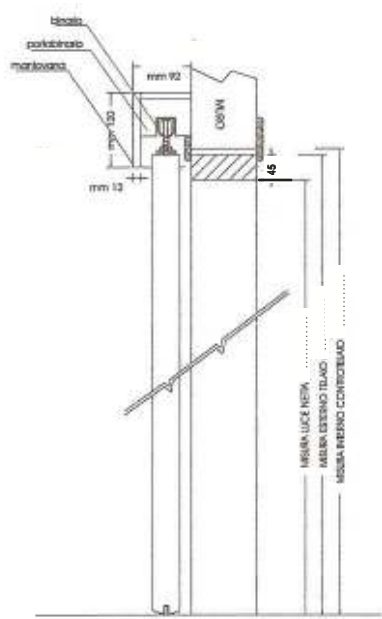

## ALCUNE TIPOLOGIE DI VETRO

**SCHEMA TECNICA**

**SISTEMA DI APERTURA**

PORTA A BATTENTE

PORTA SCORREVOLE ESTERNO MURO

PORTA SCORREVOLE A SCOMPARSA

**RILIEVO MISURE**

PORTA A BATTENTE

# SCHEDA TECNICA

## RILIEVO MISURE

PORTA SCORREVOLE A SCOMPARSA PER STRUTTURA METALLICA

PORTA SCORREVOLE ESTERNO MURO

Porta senza serratura a gancio

Porta con serratura a gancio

## PLANCIA DI MASSELLO M/F rovere o acero

larghezza : 70;100;120;140mm  
lunghezza: da 400 a 2000 mm  
spessore: 15mm

larghezza : 180;200mm  
lunghezza: da 600 a 2400 mm  
spessore: 20/22mm

con bisellatura